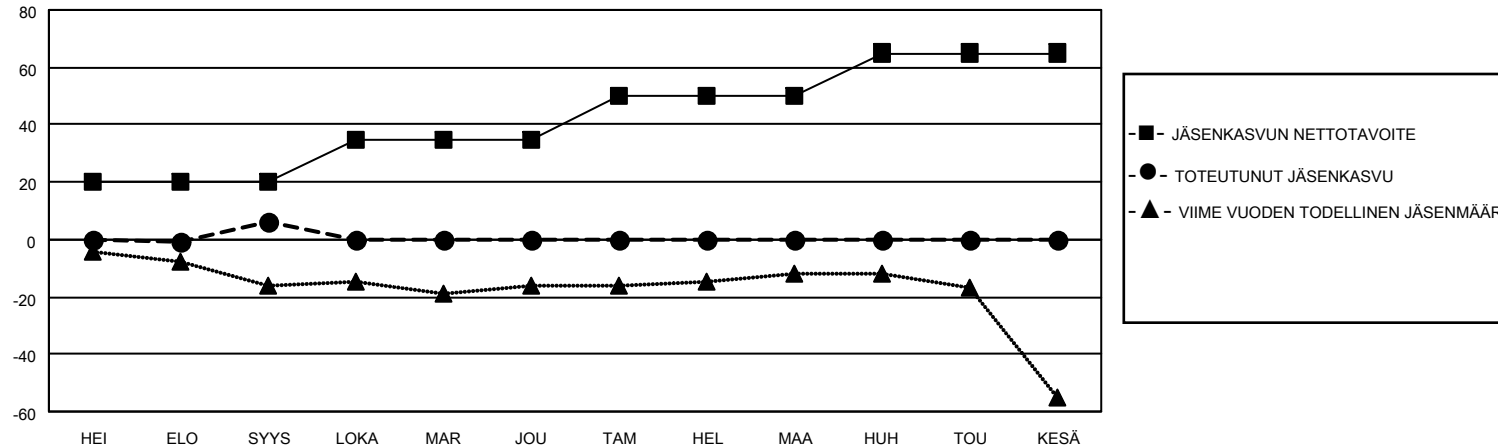

MONTHLY MEMBERSHIP PROGRESS REPORT

SIJAINTI FINLAND

District 107 H

Results as of: 9/30/2022

Klubit				jäsentä			
TULOKSET 2022-2023				TULOKSET 2022-2023			
NELJÄNNES	UUDEN KLUBIN TAVOITE	UUDET KLUBIT	LOPETETUT KLUBIT	NELJÄNNES	JÄSENKASVUN NETTOTAVOITE	TOTEUTUNUT JÄSENKASVU	POISTETUT JÄSENET (mukaan lukien siirrot)
HEI/ELO/SYYS	0	0	0	HEI/ELO/SYYS	20	15	9
LOKA/MAR/JOU	0	0	0	LOKA/MAR/JOU	15	0	0
TAM/HEL/MAA	0	0	0	TAM/HEL/MAA	15	0	0
HUH/TOU/KESÄ	0	0	0	HUH/TOU/KESÄ	15	0	0

TAVOITTEET JA UUDET KLUBIT, KUMULATIIVINEN

TAVOITTEET JA JÄSENET, KUMULATIIVINEN

LAKKAUTETUT KLUBIT: 0	8 CLUBS OF 45 LISÄNNYT YHDEN TAI USEAMMAN UUTTA JÄSENTÄ	<u>SUKUPUOLIJAKAUMA</u>	
<u>ERONNEET JÄSENET</u>		MIES	862 (83.37%)
KUOLLUT	KLIKKAAM TÄSTÄ NÄHDÄKSESI KUMULATIIVISET JÄSENTIEDOT	NAINEN	172 (16.63%)
KLUBI LAKKAUTETTU		NON BINARY	0 (0.00%)
MUU		PREFER NOT TO ANSWER	0 (0.00%)
YHTEENSÄ		PERHEJÄSENIÄ YHTEENSÄ	64
		PERHEJÄSENET, JOTKA MAKSAVAT PUOLET JÄSENMAKSUSTA	32