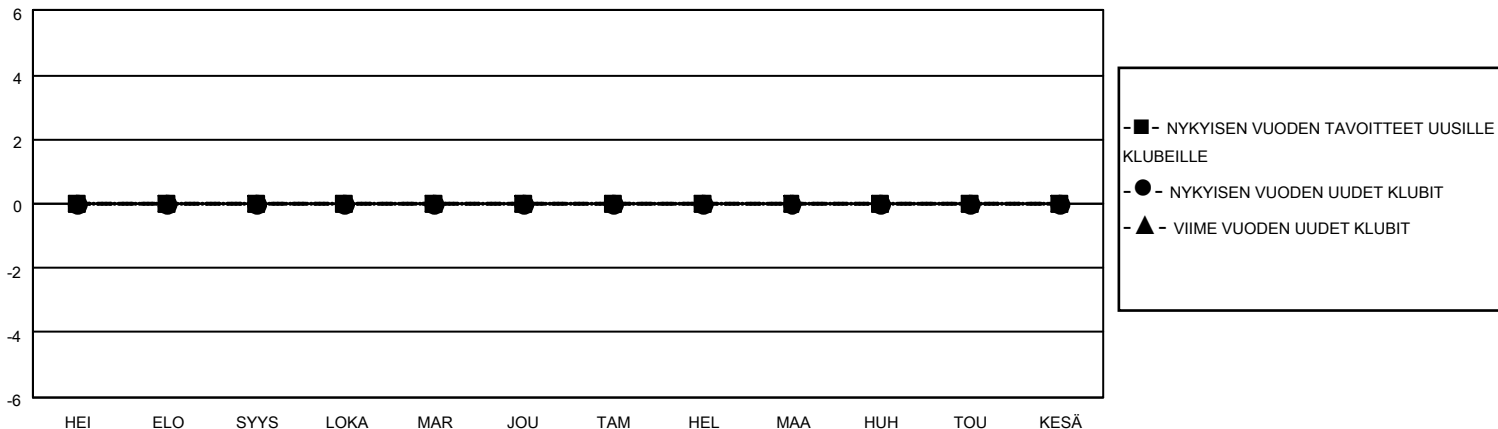

MONTHLY MEMBERSHIP PROGRESS REPORT

SIJAINTI FINLAND

District 107 H

Results as of: 9/30/2022

Klubit				jäsentä			
TULOKSET 2022-2023				TULOKSET 2022-2023			
NELJÄNNES	UUDEN KLUBIN TAVOITE	UUDET KLUBIT	LOPETETUT KLUBIT	NELJÄNNES	JÄSENKASVUN NETTOTAVOITE	TOTEUTUNUT JÄSENKASVU	POISTETUT JÄSENET (mukaan lukien siirrot)
HEI/ELO/SYYS	0	0	0	HEI/ELO/SYYS	20	15	9
LOKA/MAR/JOU	0	0	0	LOKA/MAR/JOU	15	0	0
TAM/HEL/MAA	0	0	0	TAM/HEL/MAA	15	0	0
HUH/TOU/KESÄ	0	0	0	HUH/TOU/KESÄ	15	0	0

TAVOITTEET JA UUDET KLUBIT, KUMULATIIVINEN

TAVOITTEET JA JÄSENET, KUMULATIIVINEN

LAKKAUTETUT KLUBIT: 0	8 CLUBS OF 45 LISÄNNYT YHDEN TAI USEAMMAN UUTTA JÄSENTÄ	<u>SUKUPUOLIJAKAUMA</u>	
<u>ERONNEET JÄSENET</u>		MIES	862 (83.37%)
KUOLLUT	KLIKKAAM TÄSTÄ NÄHDÄKSESI KUMULATIIVISET JÄSENTIEDOT	NAINEN	172 (16.63%)
KLUBI LAKKAUTETTU		NON BINARY	0 (0.00%)
MUU		PREFER NOT TO ANSWER	0 (0.00%)
YHTEENSÄ		PERHEJÄSENIÄ YHTEENSÄ	64
		PERHEJÄSENET, JOTKA MAKSAVAT PUOLET JÄSENMAKSUSTA	32